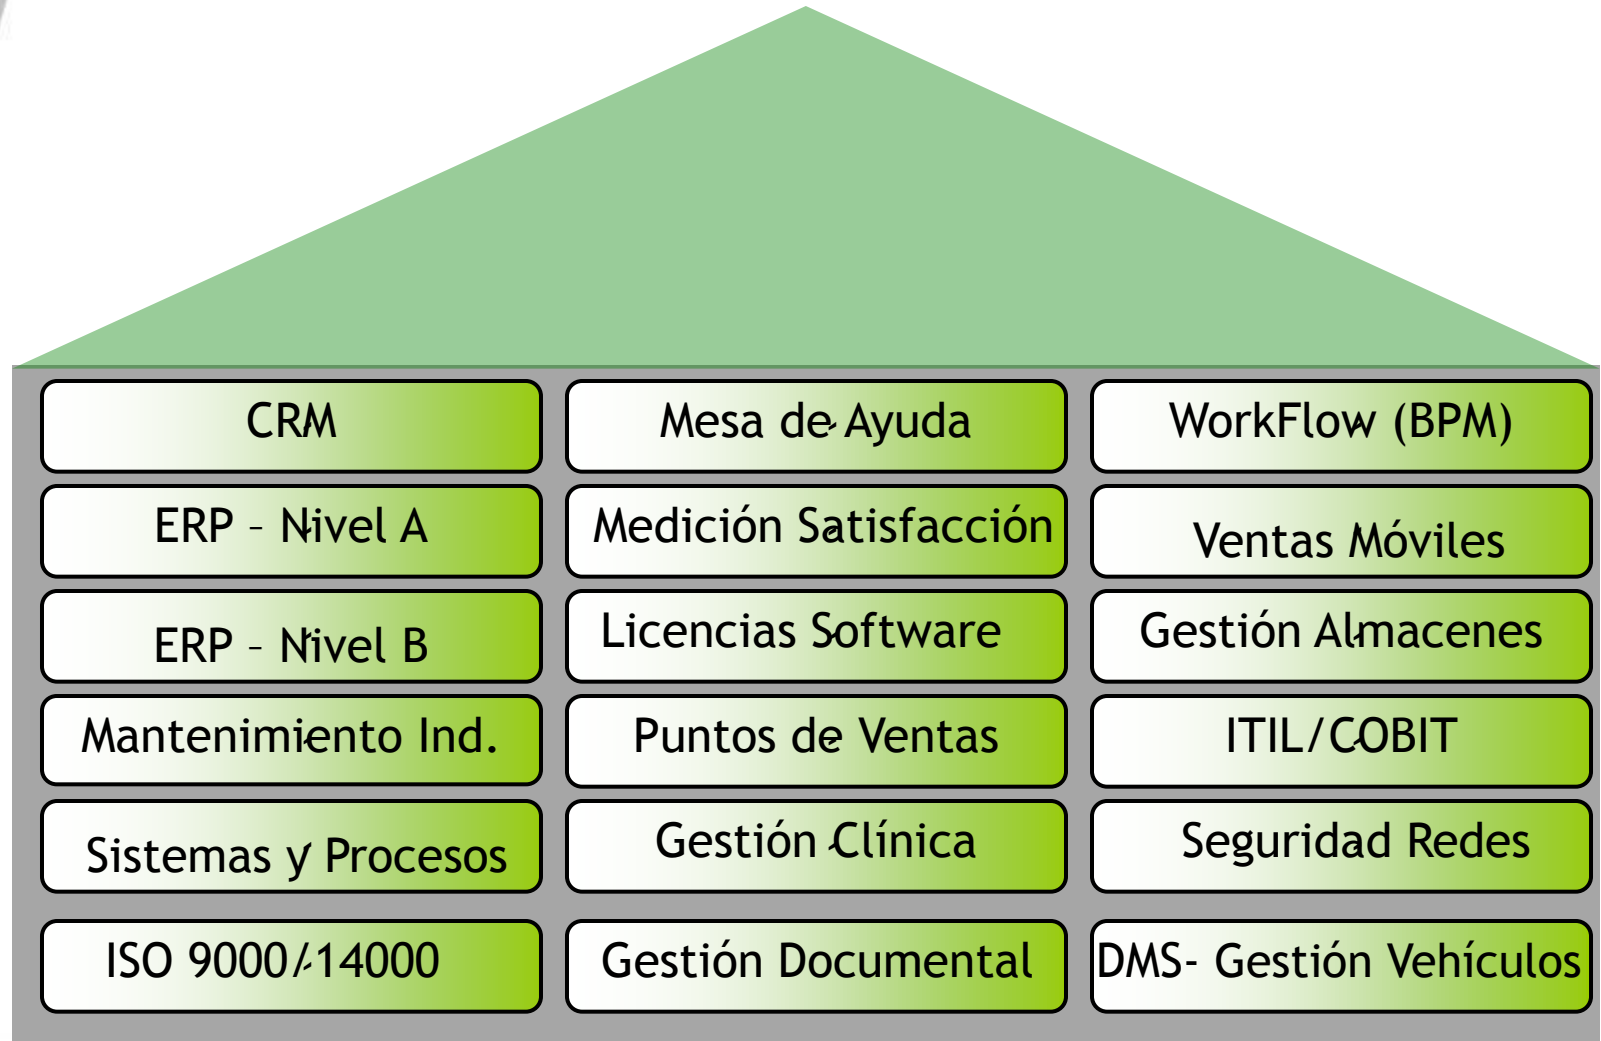

# Fortalezas

- 11+ años
- Desarrollo de proyectos de envergadura (nacionales/regionales)
- Preparativos incorporación ITIL (ISO 20000) - niveles de servicios de TI
- Partner de Microsoft, IBM Cognos, SAS

# Gestión Informática

BUSINESS  
INTELLIGENCE

Planificación  
Financiera

Balanced  
Scorecard

Análisis  
Multidimensional

Query &  
Reporting

Datawarehouse

DESARROLLO  
APLICACIONES

Microsoft  
.NET

Oracle

Mobile  
Apps

eCommerce

PROVEEDORES  
SOFTWARE y SERVICIOS

# Alcance Proyectos

República Dominicana

Puerto Rico

Trinidad & Tobago

Miami

Guatemala

Honduras

Nicaragua